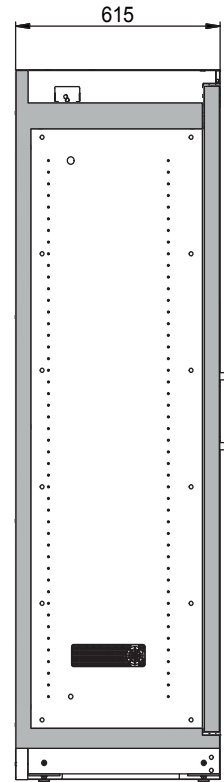

Vue latérale