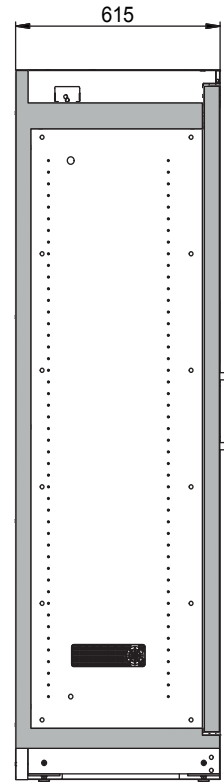

Dimensions

Largeur extérieure	599 mm
Profondeur extérieure	615 mm
Hauteur extérieure	1953 mm
Largeur intérieure	450 mm
Profondeur intérieure	522 mm
Hauteur intérieur	1647 mm

Les dimensions intérieures utiles peuvent différer selon la configuration intérieure.

Poids / Masse

Poids armoire vide	265 Kgs
Charge répartie	894 kg/m ²
Charge maximale	600 Kgs

Ventilation

Extraction d'air	75 DN
Renouvellement d'air 10 fois	4 m ³ /h
Pression différentielle 10x	5 Pa

Colorie / Finition de surface

Code de couleur du corps	RAL 7016
Couleur du corps	gris anthracite
Surface du corps	texture
Couleur de la porte / du tiroir	asecos argent
Surface de la porte / du tiroir	texture

Informations générales

Nombre de portes	1
Angle d'ouverture de porte	89,00°
Profondeur avec portes ouvertes	1128 mm
Dimensions de la grille intérieure	32 mm
Largeur utile	526 mm
Hauteur d'ouverture	90 mm
Numéro des douanes	94032080

Vue de face

Vue latérale

Vue de dessus