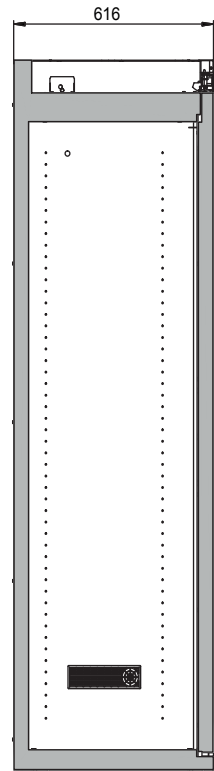

**Abmessungen**

<b>Breite außen</b>	596,00 mm
<b>Tiefe außen</b>	616,00 mm
<b>Höhe außen</b>	1968,00 mm
<b>Breite innen</b>	450,00 mm
<b>Tiefe innen</b>	524,00 mm
<b>Höhe innen</b>	1742,00 mm

Die nutzbaren Innenabmessungen können je nach Innenausstattung abweichen.

**Gewichte / Lasten**

<b>Gewicht Leerschrank</b>	260 kg
<b>Flächenlast</b>	893,00 kg/m <sup>2</sup>
<b>Maximale Belastung</b>	600 kg

**Lufttechnik**

<b>Abluftanschluss</b>	75 NW
<b>mind. Abluftmenge 10-fach</b>	4 m <sup>3</sup> /h
<b>Differenzdruck bei 10-fach</b>	5 Pa

**Allgemeine Informationen**

<b>Anzahl der Türen</b>	1
<b>Türöffnungswinkel</b>	89,00°
<b>Rastermaß Inneneinrichtung</b>	32 mm
<b>Gesamtiefe bei geöffneten Türen</b>	1133 mm
<b>Zolltarifnummer</b>	94032080

Frontalansicht

Seitenansicht

Draufsicht