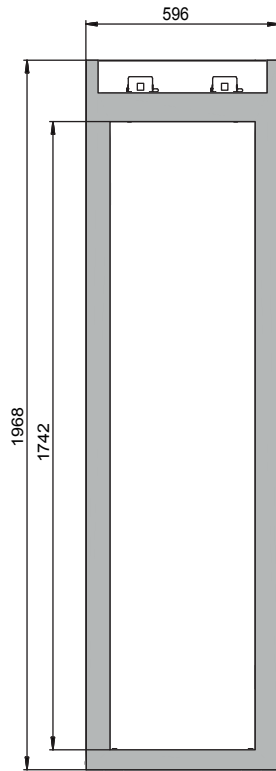

Frontalansicht