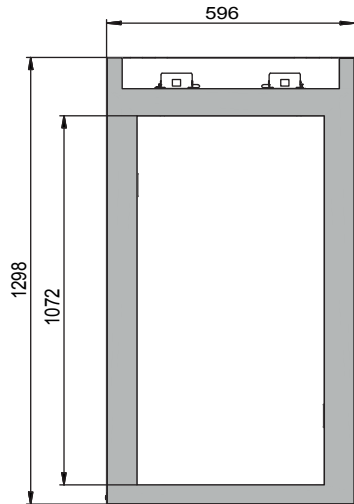

**Dimensions**

Largeur extérieure	596,00 mm
Profondeur extérieure	616,00 mm
Hauteur extérieure	1298,00 mm
Largeur intérieure	450,00 mm
Profondeur intérieure	524,00 mm
Hauteur intérieur	1072,00 mm

Les dimensions intérieures utiles peuvent différer selon la configuration intérieure.

**Poids / Masse**

Poids armoire vide	170 Kgs
Charge répartie	799,00 kg/m <sup>2</sup>
Charge maximale	600 Kgs

**Ventilation**

Extraction d'air	75 DN
Renouvellement d'air 10 fois	3 m <sup>3</sup> /h
Pression différentielle 10x	5 Pa

**Informations générales**

Nombre de portes	1
Angle d'ouverture de porte	89,00°
Dimensions de la grille intérieure	32 mm
Profondeur avec portes ouvertes	1134 mm
Numéro des douanes	94032080

Vue de dessus