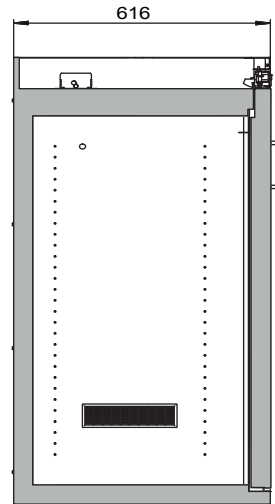

**Dimensions**

Largeur extérieure	596,00 mm
Profondeur extérieure	616,00 mm
Hauteur extérieure	1298,00 mm
Largeur intérieure	450,00 mm
Profondeur intérieure	524,00 mm
Hauteur intérieur	1072,00 mm

Les dimensions intérieures utiles peuvent différer selon la configuration intérieure.

**Poids / Masse**

Poids armoire vide	170 Kgs
Charge répartie	799,00 kg/m <sup>2</sup>
Charge maximale	600 Kgs

**Ventilation**

Extraction d'air	75 DN
Renouvellement d'air 10 fois	3 m <sup>3</sup> /h
Pression différentielle 10x	5 Pa

**Informations générales**

Nombre de portes	1
Angle d'ouverture de porte	89,00°
Dimensions de la grille intérieure	32 mm
Profondeur avec portes ouvertes	1134 mm
Numéro des douanes	94032080

Vue de dessus