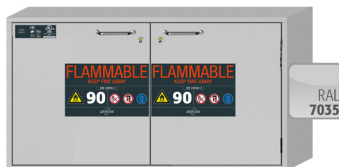

Sicherheitsunterbauschrank UB-ST-90
Modell UB90.060.110.050.UL.ST, in Lichtgrau (RAL 7035)

Sichere und vorschriftsmäßige Lagerung entzündbarer Gefahrstoffe in Arbeitsräumen

Funktion / Konstruktion:

- **Robust und langlebig:** Außenkorpus aus pulverbeschichtetem Feinstahlblech
- **Komfortabel:** Tür und Schublade arretieren in jeder Position, Zugriff auf alle Gebinde – Schublade komplett von oben einsehbar, Türöffnungswinkel 93°, Schrankinnenraum komplett einsehbar
- **Sicher:** Schublade serienmäßig mit Erdungskabel inkl. Klemme, Wanne geprüft gemäß StawaR, Schublade im Brandfall selbstschließend
- **Keine unbefugte Benutzung:** Tür und Schublade abschließbar mit Zylinderschloss, Schließzustandsanzeige (Rot/Grün)
- **Mobil:** optional erhältliche Rollen mit Sockelblende, einfaches Verschieben des Schrankes
- **Be- und Entlüftung:** integriertes Be- und Entlüftungssystem zum Anschluss (NW 50) an eine technische Abluft