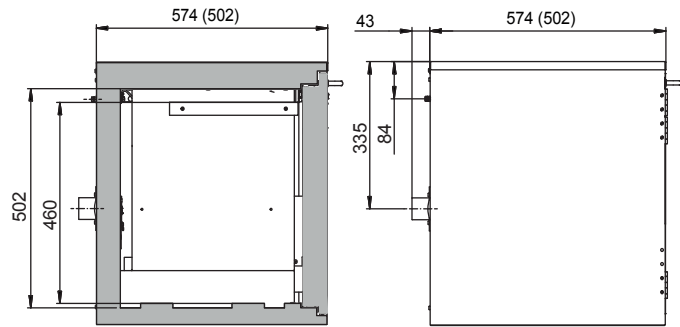

Abmessungen

Breite außen	1102,00 mm
Tiefe außen	502,00 mm
Höhe außen	600,00 mm
Breite innen	979,00 mm
Tiefe innen	382,00 mm
Höhe innen	502,00 mm

Die nutzbaren Innenabmessungen können je nach Innenausstattung abweichen.

Farbcode Korpus	RAL 7035
Farbe Korpus	Lichtgrau
Oberfläche Korpus	Glatt
Farbcode Türen/Schubladen	RAL 7035
Farbe Türen/Schubladen	Lichtgrau
Oberfläche Türen/Schubladen	Glatt

Allgemeine Informationen

Anzahl der Schublade	1
Auffangvolumen der Schublade	10,00 Liter
Anzahl der Türen	1
Türöffnungswinkel	93,00°
Gesamtiefe bei geöffneten Türen	1025 mm
Zolltarifnummer	94032080

Frontalansicht

Seitenansicht

Draufsicht