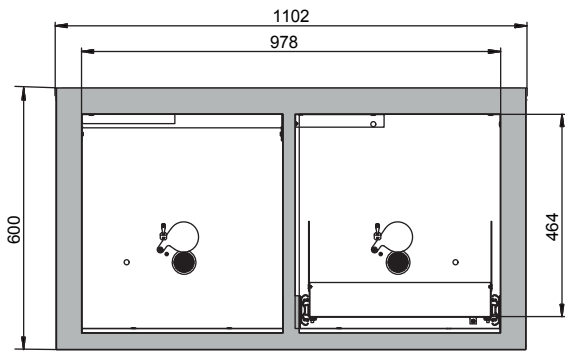

Draufsicht

Frontalansicht